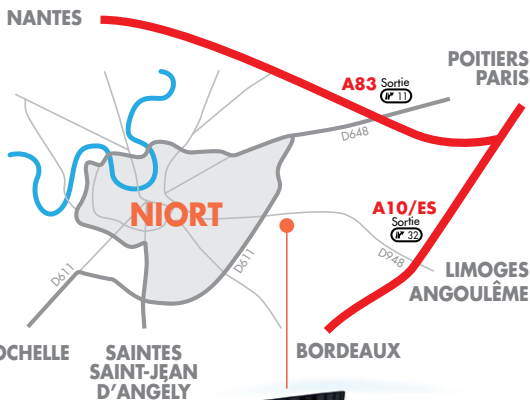

SALON

CARREFOUR EMPLOI NIORT ATLANTIQUE

50 rue Charles Darwin
500 avenue de Limoges, Niort

Accès en bus

Réseau des Transports
de l'agglomération Niortaise (TAN)

Gare routière et kiosque info,
esplanade de la République à Niort

Informations
05 49 09 09 00 / mobilite79.fr

Accès en voiture

Coordonnées
Nord 46,3154 / Ouest 0,4099

70 km depuis La Rochelle / 80 km depuis Poitiers
110 km depuis Angoulême / 150 km depuis Nantes
160 km depuis Limoges / 190 km depuis Bordeaux

Accès en train

Gare de Niort

TGV depuis Paris Montparnasse et La Rochelle-Ville
TER depuis Poitou-Charentes et Pays de la Loire
(Poitiers, La Rochelle, Tours, Royan, Saintes)

GRATUIT

niort agglo
agit pour l'emploi.