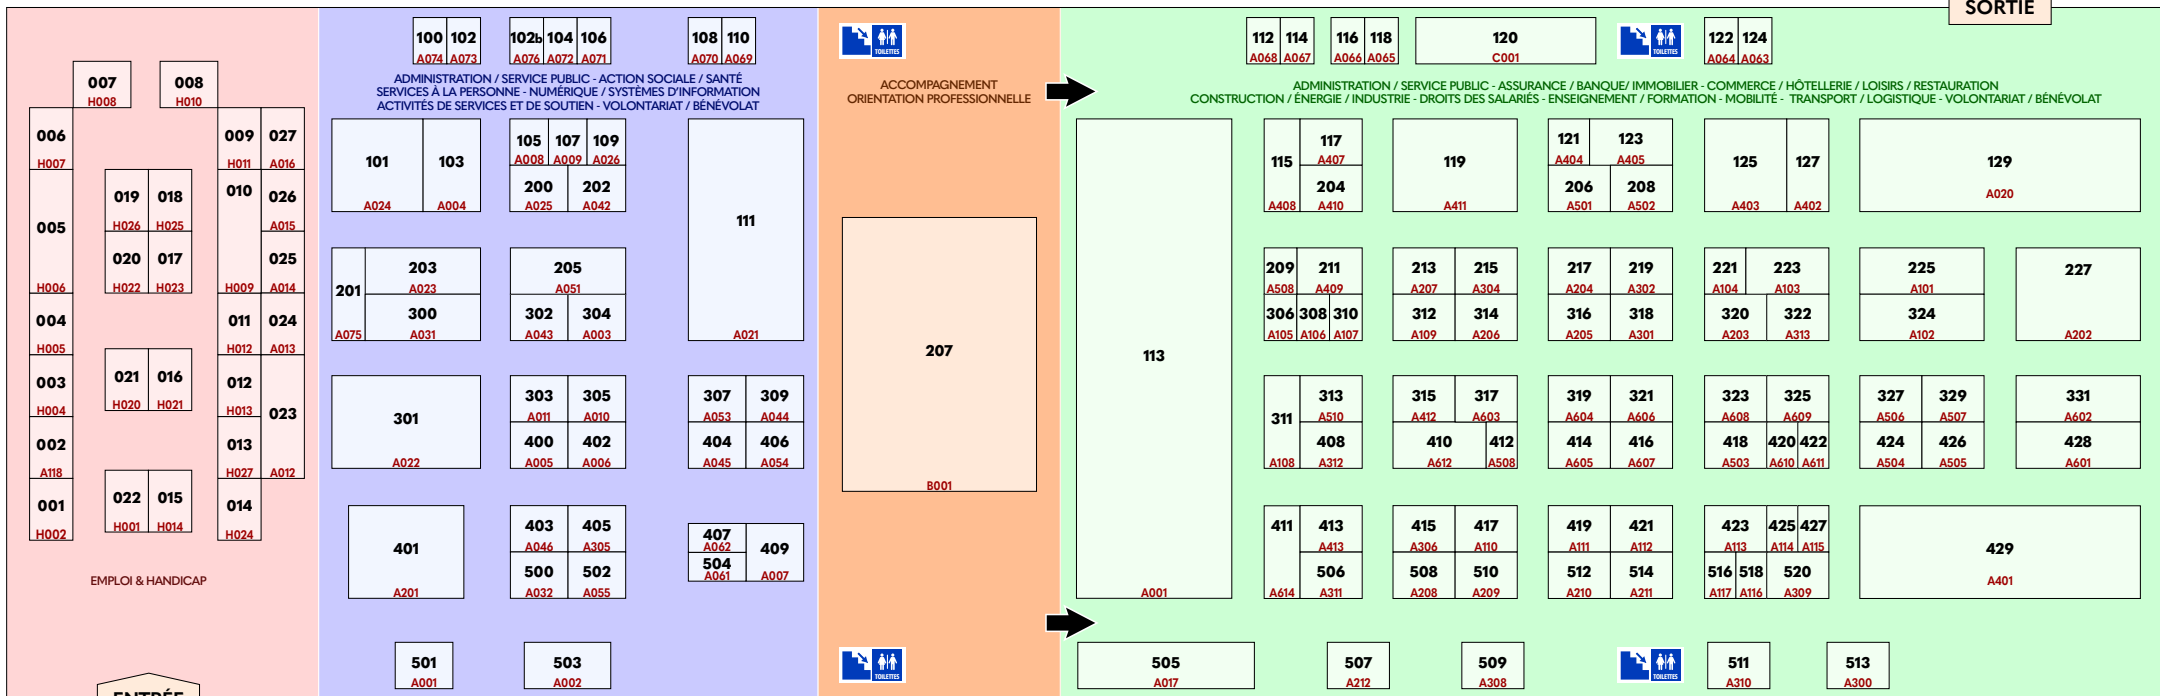

# PARIS POUR L'EMPLOI

JEUDI 8 & VENDREDI 9 OCTOBRE 2020 9/18H  
GRANDE HALLE DE LA VILLETTE - M5 PORTE DE PANTIN

# ERRATUM

Suite à la délocalisation de Paris pour l'emploi de la Concorde à la Grande Halle de la Villette décidée le lundi 5 octobre, une nouvelle numérotation a dû être élaborée.

Merci de vous y référer.